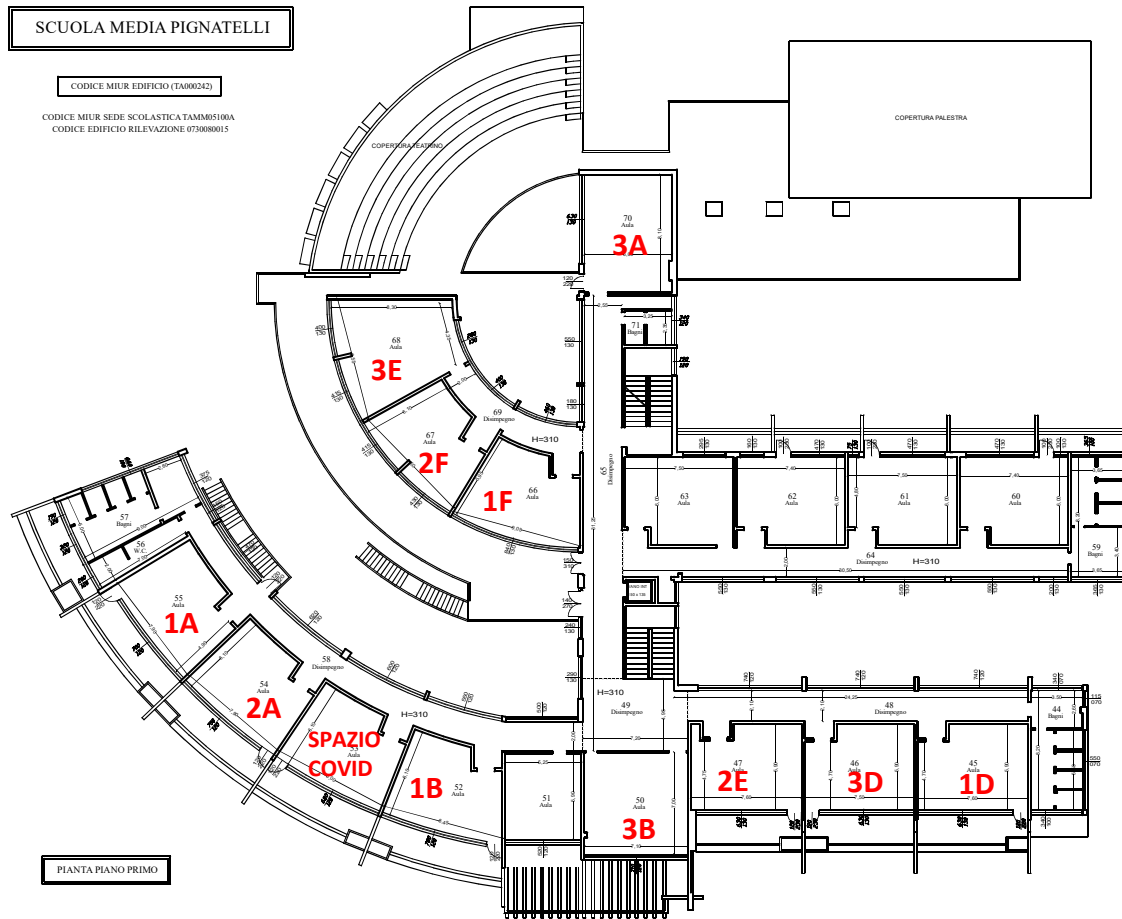

SCUOLA MEDIA PIGNATELLI

CODICE MIUR EDIFICIO (TA000242)

PIANTA PIANO PRIMO

VIA CAMPOBASSO

ORGANIZZAZIONE
CLASSI
PRIMO PIANO